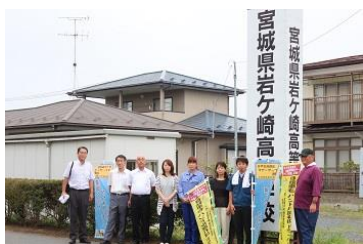

健康強歩大会が開催されます：10/11(金)

秋空の下、全校生徒が約22キロを踏破する本校伝統の「健康強歩大会」は、10月11日（金）に開催されます。当日は保護者の皆様による豚汁の振る舞いも予定されています。

沿道でのご声援をどうぞよろしくお願いいたします。

＜昨年度の強歩大会の様子＞

PTA マナーアップ運動：9/6(金)

PTA 健康育成委員会の取り組みのひとつとして、マナーアップ運動が実施されました。7時55分から本校校門前で、生徒の登校の様子やバス利用のマナーなどを確認しました。どの生徒も急ぐことなくきちんとした態度で登校し、気持ちの良い挨拶を交わしていました。

生徒会選挙立会演説会・投票：9/10(火)

生徒会選挙立会演説会、投票が行われ、新生生徒会役員が決定しました。岩ヶ崎高校のより良い未来のために頑張りましょう！

会長：2年1組	佐藤 歩南
副会長：2年2組	岡崎 佑也
〃 2年2組	千葉 梓来
議長：2年2組	高橋 由衣
副議長：2年1組	高橋 昇喜
監査：1年2組	鈴木 惣太
〃 1年2組	千葉 慎一朗
〃 1年3組	谷津 陽洋

○10月の行事予定

- 1 (火) 衣替え・後期始業式・生徒会任命式
PTA マナーアップ運動
- 2 (水) 救急救命講習 (1年)・進路希望調査
- 5 (土) 夢ナビライブ (2年生出校日)
- 6 (日) 英語検定
- 8 (火) 保健講話 (1年)
- 9 (水) スタディサポート (2年)
- 11 (金) 健康強歩大会・PTA 豚汁支援
- 12 (土) 1学年PTA
- 13 (日) ベネッセ駿台記述模試
- 14 (月・祝) 体育の日
- 17 (木) 進路ガイダンス (2年)
- 19 (土) 2学年PTA
- 22 (火・祝) 即位礼正殿の儀
- 26 (土) 全統記述模試
- 28 (月)～11/1 (金) 授業公開週間
- 30 (水)～11/8 (金) 面談週間
- 31 (木) 進路講話 (1年)